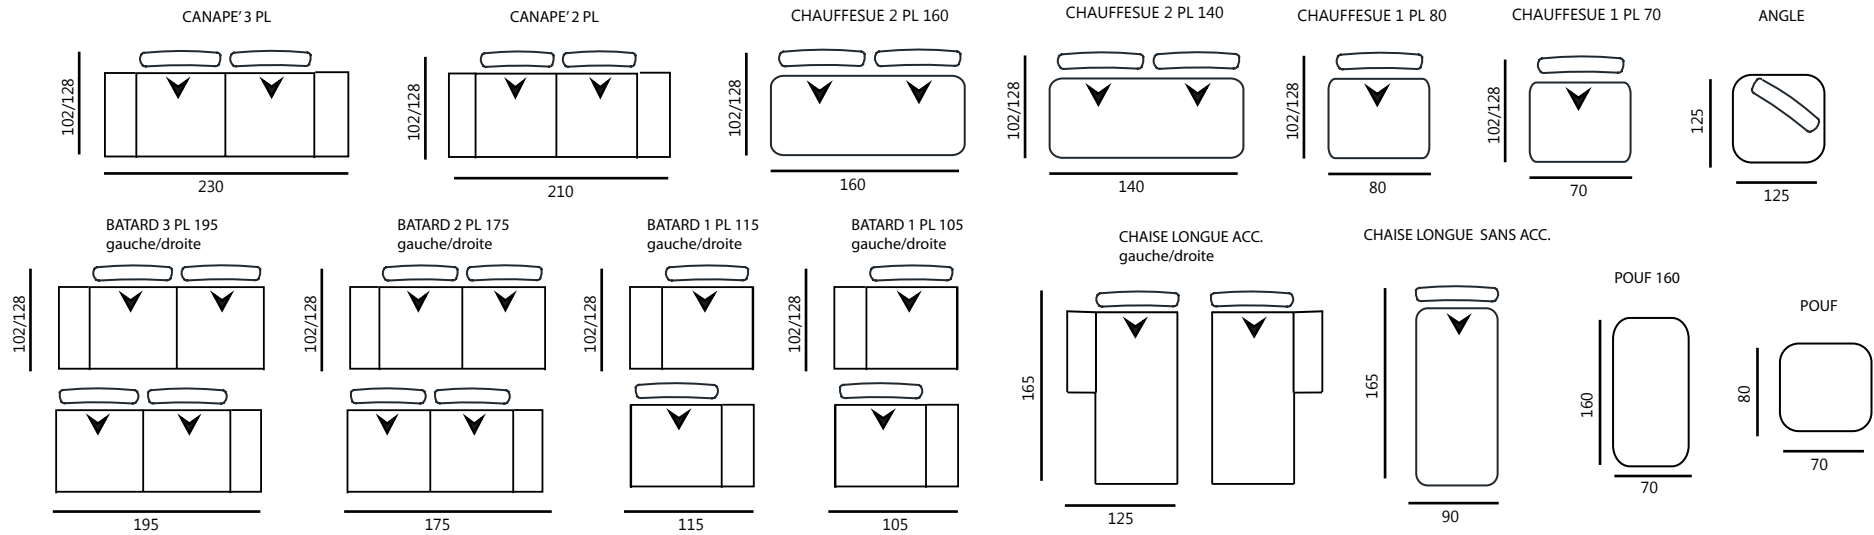

FIRENZE dal 1929

Modelo Alyssa

Atelier Nieri

FIRENZE dal 1929

Modelle Alyssa

Atelier Nieri

FIRENZE dal 1929

Modelle Alyssa

VERSION

	P	L	H	H. Ass.	V	P
ALYSSA CANAPE' 3PL	102/128	230	105	46	2,50	65
ALYSSA CANAPE' 2PL	102/128	210	105	46	2,25	65
ALYSSA BATARD 3 PL 195	102/128	195	105	46	2,10	60
ALYSSA BATARD 2 PL 175	102/128	175	105	46	1,90	55
ALYSSA BATARD 1 PL 115	102/128	115	105	46	1,25	35
ALYSSA BATARD 1 PL 105	102/128	105	105	46	1,15	35
ALYSSA CHAUFFESUE 2 PL 160	102/128	160	105	46	1,75	55
ALYSSA CHAUFFESUE 2 PL 140	102/128	140	105	46	1,50	50
ALYSSA CHAUFFESUE 1 PL 80	102/128	80	105	46	0,90	30
ALYSSA CHAUFFESUE 1 PL 70	102/128	70	105	46	0,75	28
ALYSSA ANGLE	125	125	105	46	1,65	40
ALYSSA CHAISE LONGUE ACC.	165	125	105	46	2,20	55
ALYSSA CHAISE LONGUE SANS ACC	165	90	105	46	1,60	15
ALYSSA POUF 160	70	160	46	46	0,55	20
ALYSSA POUF 80	70	80	46	46	0,25	10